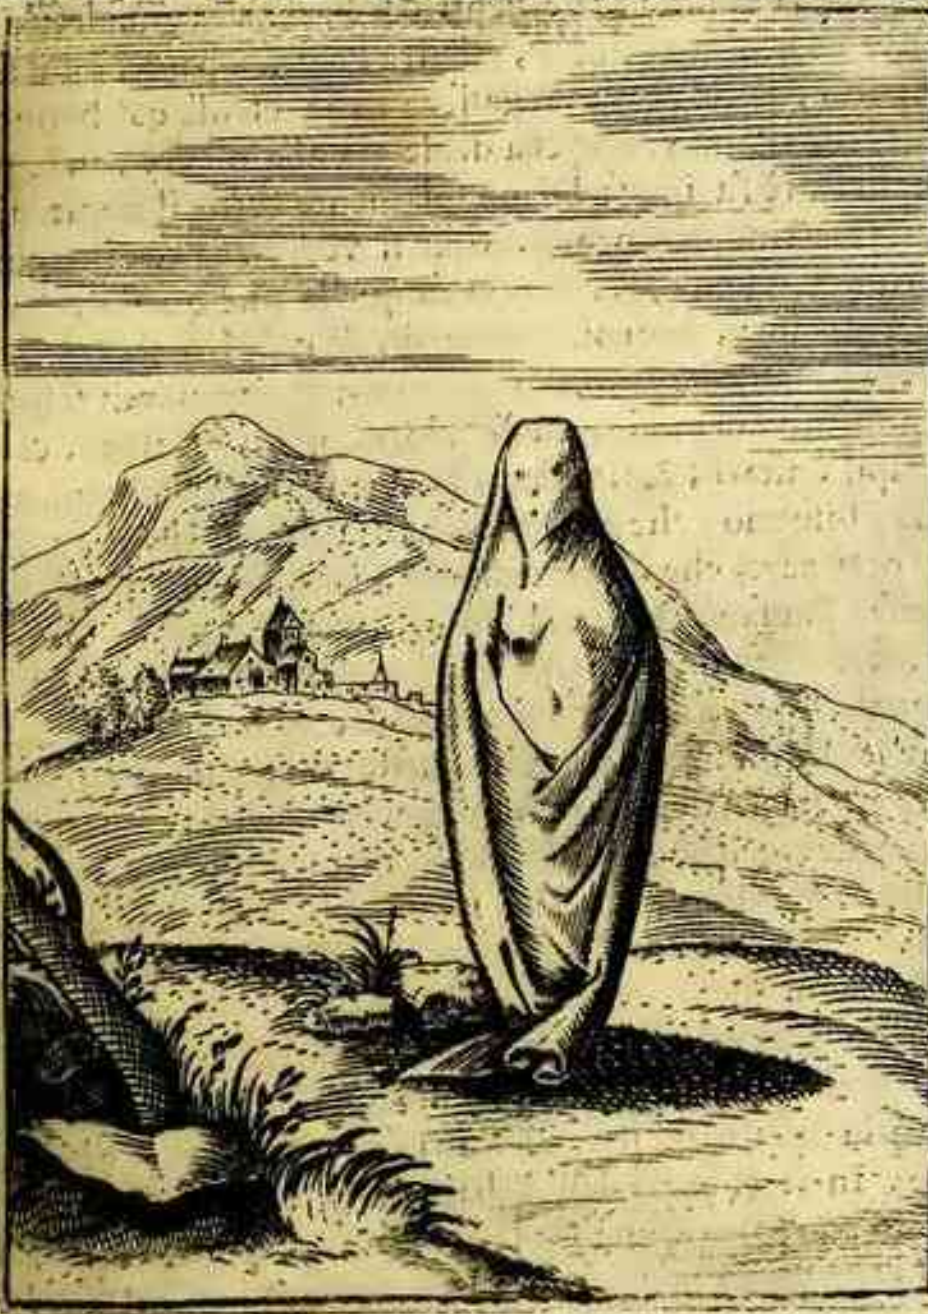

## Imagini, Padoue, 1608 - 032 : Lucine

**Auteur(s) : Anonyme de 1603-1608 (graveur)**

Formatin-4

langue(s)Italien

Paginationp. 101

Exposition virtuelle[La "Mythologie" et ses gravures](#)

Notice créée par [Céline Bohnert](#) Notice créée le 15/04/2024 Dernière modification le 25/11/2024

*Statua di Lucina dea de parti tolta per la Luna essendo la Luna pianeta humido atto & facilitante la prestezza del parto, & la vergogna della donna partoriente.*