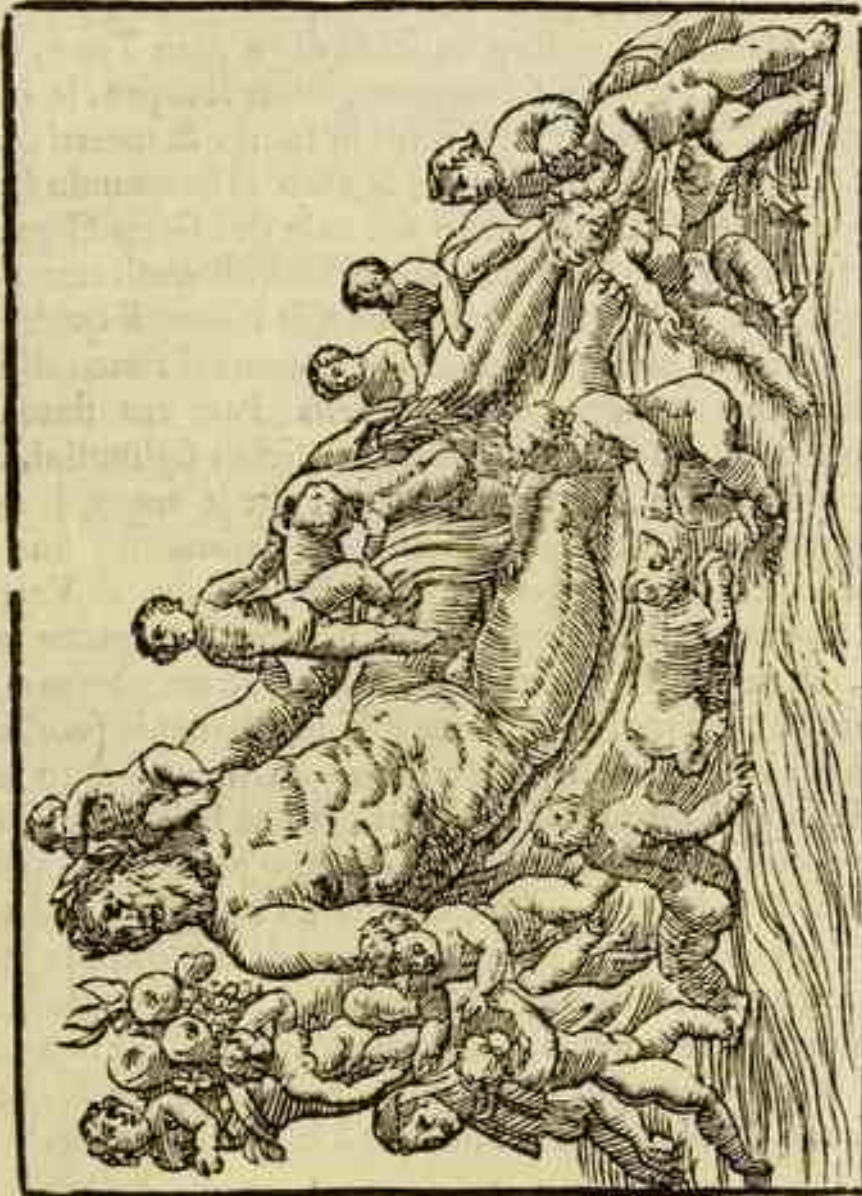

Paginationp. 243

Exposition virtuelle[La "Mythologie" et ses gravures](#)

Notice créée par [Maria Laura Cucciniello](#) Notice créée le 11/09/2023 Dernière modification le 25/11/2024

Imag. del fiume Nilo sedente sopra la Sfinge, con molti fanciulli intorno che dinotano li gradi del crescimento del detto fiume, che sono sedeci cubiti per ordinario.