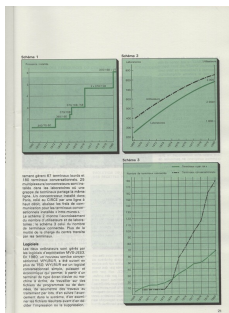

Rapport CNRS 1979-1980

Auteur(s) : CNRS

Informations sur cette page

Date(s)1980

LangueFrançais

SourceCNRS

ÉditeurValérie Burgos, Comité pour l'histoire du CNRS & Projet EMAN (UMR Thalim, CNRS-Sorbonne Nouvelle-ENS)

Mentions légalesFiche : Comité pour l'histoire du CNRS ; projet EMAN Thalim (CNRS-ENS-Sorbonne nouvelle). Licence Creative Commons Attribution - Partage à l'Identique 3.0 (CC BY-SA 3.0 FR).

Informations sur le fichier

Nom original : 021.jpg

Lien vers le [fichier](#)

Extension : image/jpeg

Poids : 1.68 Mo


Comment citer cette page

CNRS, Rapport CNRS 1979-1980, 1980.

Site Comité pour l'histoire du CNRS & Projet EMAN (UMR Thalim, CNRS-Sorbonne Nouvelle-ENS)..

Consulté le 09/11/2024 sur la plate-forme EMAN :

<https://eman-archives.org/ComiteHistoireCNRS/files/show/4890>

Fichier créé par [Valérie Burgos](#)Fichier créé le 02/02/2023 Dernière modification le 17/11/2023