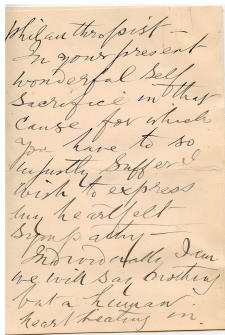

[Accueil](#)[Revenir à l'accueil](#)[Collection](#)[Lettres internationales envoyées à Émile Zola](#)[Collection](#)[Australie \(Lettres en anglais à Émile Zola - fonds Burns\)](#)[Item](#)[Lettre de E.R. Hickling à Émile Zola du 24 février 1898](#)[Fichier](#)[\[Sans titre\]](#)

Informations sur le fichier

Nom original : AUS Hickling 1898_02_24-03.jpg

Lien vers le [fichier](#)

Extension : image/jpeg

Poids : 0.44 Mo


Fichier créé par [Jean-Sébastien Macke](#) Fichier créé le 19/12/2017 Dernière modification le 19/12/2017