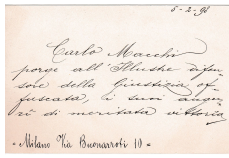

[Accueil](#)[Revenir à l'accueil](#)[Collection](#)[Lettres internationales envoyées à Émile Zola](#)[Collection](#)[Italie \(Lettres en italien à Émile Zola\)](#)[Item](#)[Carte de visite de Carlo Macchi à Émile Zola du 5 février 1898](#)[Fichier](#)[\[Sans titre\]](#)

## Informations sur le fichier

Nom original : ITA Macchi 1898\_02\_05.jpg

Lien vers le [fichier](#)

Extension : image/jpeg

Poids : 0.31 Mo


Fichier créé par [Jean-Sébastien Macke](#) Fichier créé le 12/12/2018 Dernière modification le 10/01/2019