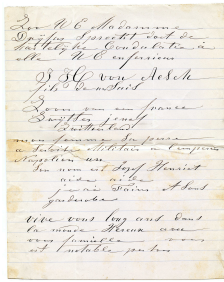

[Accueil](#)[Revenir à l'accueil](#)[Collection](#)[Lettres internationales envoyées à Émile Zola](#)[Collection Pays-Bas \(Lettres en français à Émile Zola\)](#)[Item](#)[Lettre de H. von Aesch à Émile Zola sans date](#)[Fichier](#)[Sans titre]

Informations sur le fichier

Nom original : SUI Von Aesch sd_sd_sd-03.jpg

Lien vers le [fichier](#)

Extension : image/jpeg

Poids : 0.99 Mo


Fichier créé par [Jean-Sébastien Macke](#) Fichier créé le 20/08/2019 Dernière modification le 20/08/2019