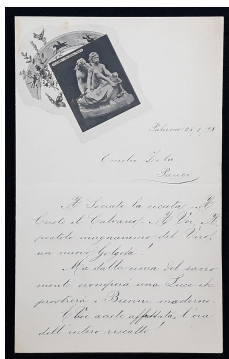

[Accueil](#)[Revenir à l'accueil](#)[Collection](#)[Lettres internationales envoyées à Émile Zola](#)[Collection](#)[Italie \(Lettres en italien à Émile Zola\)](#)[Item](#)[Lettre de Michelangelo Geraci à Émile Zola du 26 février 1898](#)[Fichier](#)[[Sans titre](#)]

Informations sur le fichier

Nom original : IMG_20190813_150257.jpg

Lien vers le [fichier](#)

Extension : image/jpeg

Poids : 0.79 Mo


Fichier créé par [Jean-Sébastien Macke](#) Fichier créé le 14/10/2019 Dernière modification le 14/10/2019