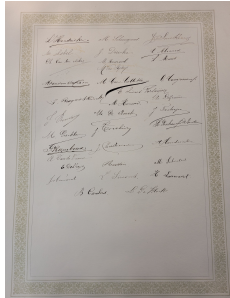

[Accueil](#)[Revenir à l'accueil](#)[Collection](#)[Pétitions d'hommages à Zola](#)[Item](#)[À la famille Dreyfus. Hommage Anversois](#)[Fichier](#)[Signatures du Personnel enseignant et des étudiants - 5](#)

Signatures du Personnel enseignant et des étudiants - 5

Informations sur le fichier

Nom original : 30 - Personnel enseignant 5.jpg

Lien vers le [fichier](#)

Extension : image/jpeg

Poids : 1.81 Mo
