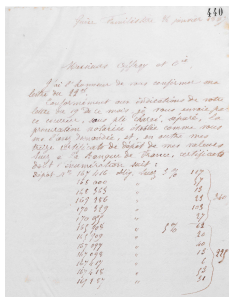

[Accueil](#)[Revenir à l'accueil](#)[Collection](#)[Correspondance active de Marie Moret](#)[Collection Moret_Registre de copies de lettres envoyées_CNAM FG 41 (2)](#)[Item Marie Moret à Offroy et Cie, 26 janvier 1887 Fichier Marie Moret à Offroy et Cie, 26 janvier 1887](#)

Marie Moret à Offroy et Cie, 26 janvier 1887

Informations sur l'édition numérique

ÉditeurÉquipe du projet FamiliLettres (Famelistère de Guise - CNAM) & Projet EMAN (UMR Thalim, CNRS-ENS-Sorbonne Nouvelle)

Mentions légalesFamelistère de Guise et Bibliothèque centrale du CNAM ; projet EMAN (Thalim, CNRS-ENS-Sorbonne nouvelle). Licence Creative Commons Attribution - Partage à l'Identique 3.0 (CC BY-SA 3.0 FR).

Informations sur le fichier

Nom original :

<https://eman-archives.org/Famililettres/import/images/0433.T.440r.jpg>

Lien vers le [fichier](#)

Extension : image/jpeg

Poids : 0.32 Mo


Informations

SourceFG 41 (2)

Lieu de conservationBibliothèque centrale du Conservatoire national des arts et métiers, Paris

Comment citer cette page

Marie Moret à Offroy et Cie, 26 janvier 1887, Bibliothèque centrale du Conservatoire national des arts et métiers, Paris, FG 41 (2), consulté le {date-consulte} sur la plate-forme EMAN :

<https://eman-archives.org/Famililettres/files/show/31921>

Fichier créé par [Équipe du projet FamiliLettres](#)Fichier créé le 26/09/2022 Dernière modification le 06/10/2022