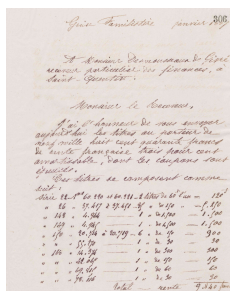

[Accueil](#)[Revenir à l'accueil](#)[Collection](#)[Correspondance active de Jean-Baptiste André Godin](#)[Collection Godin\\_Registre de copies de lettres envoyées\\_CNAM FG 15 \(26\)](#)[Item Jean-Baptiste André Godin à monsieur Desmousseaux de Givré, vers le 24 janvier 1887](#)[Fichier](#)[Sans titre]

## Informations sur le fichier

Nom original : 0311.T.306r.jpg

Lien vers le [fichier](#)

Extension : image/jpeg

Poids : 0.33 Mo
