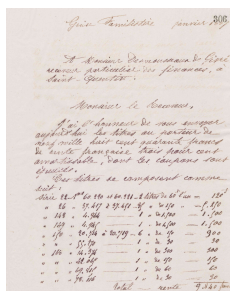

[Accueil](#)[Revenir à l'accueil](#)[Collection](#)[Correspondance active de Jean-Baptiste André Godin](#)[Collection Godin_Registre de copies de lettres envoyées_CNAM FG 15 \(26\)](#)[Item Jean-Baptiste André Godin à monsieur G. Desmousseaux de Givré, vers le 24 janvier 1887](#)[Fichier](#)[\[Sans titre\]](#)

Informations sur le fichier

Nom original : 0311.T.306r.jpg

Lien vers le [fichier](#)

Extension : image/jpeg

Poids : 0.33 Mo


Comment citer cette page

consulté le 12/01/2026 sur la plate-forme EMAN :