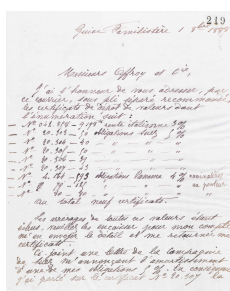

[Accueil](#)[Revenir à l'accueil](#)[Collection](#)[Correspondance active de Marie Moret](#)[Collection Moret_Registre de copies de lettres envoyées_CNAM FG 42 \(6\)](#)[Item Marie Moret à Offroy et Cie, 1er octobre 1888](#)[Fichier](#)[\[Sans titre\]](#)

Informations sur le fichier

Nom original : 0222.T.219r.jpg

Lien vers le [fichier](#)

Extension : image/jpeg

Poids : 0.44 Mo


Comment citer cette page

, , , consulté le {date-consulte} sur la plate-forme EMAN :