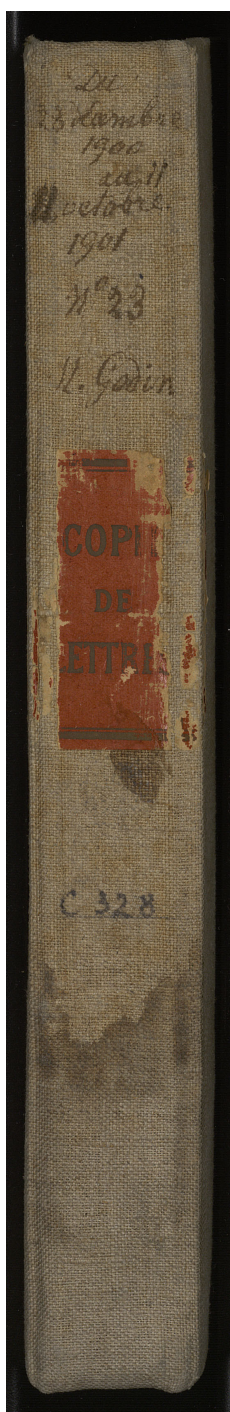

[Accueil](#)[Revenir à l'accueil](#)[Collection](#)[Index et reliures de la correspondance active](#)[Collection](#)[Reliures des registres de copies de lettres](#)[Item](#)[Moret](#) [Registre de copies de lettres envoyées](#) [_FAM-1999-09-60](#) - Reliure [Fichier](#) [Sans titre]

Informations sur le fichier

Nom original : M0787_2005-00-124_0000_01_H.jpg

Lien vers le [fichier](#)

Extension : image/jpeg

Poids : 0.39 Mo


Comment citer cette page

, , , consulté le {date-consulte} sur la plate-forme EMAN :
<https://eman-archives.org/Famililettres/files/show/48439>