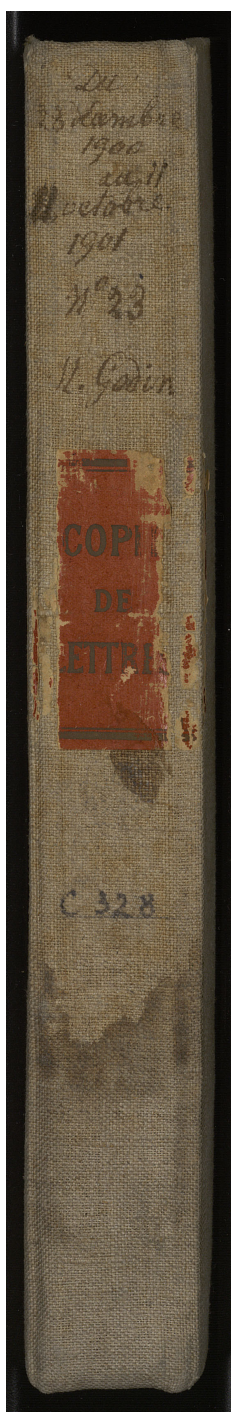

[Accueil](#)[Revenir à l'accueil](#)[Collection](#)[Index et reliures de la correspondance active](#)[Collection](#)[Reliures des registres de copies de lettres](#)[Item](#)[Moret](#)[Registre de copies de lettres envoyées](#)_FAM-1999-09-60 - ReliureFichier[Sans titre]

Informations sur le fichier

Nom original : M0787_2005-00-124_0000_01_H.jpg

Lien vers le [fichier](#)

Extension : image/jpeg

Poids : 0.39 Mo


Comment citer cette page

, , , consulté le {date-consulte} sur la plate-forme EMAN :
<https://eman-archives.org/Famililettres/files/show/48439>