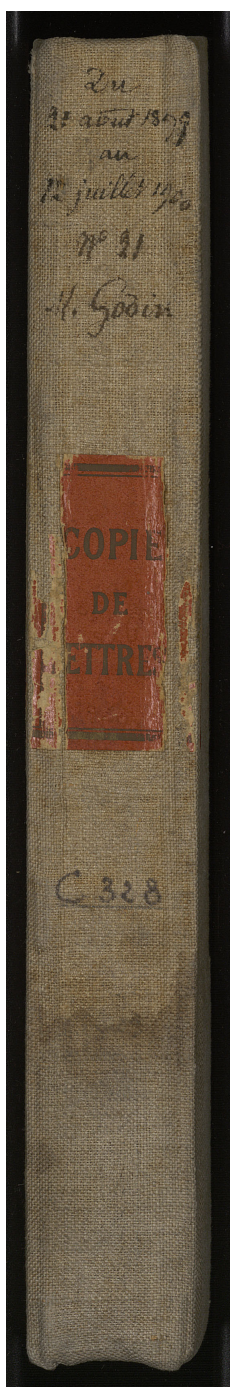

[Accueil](#)[Revenir à l'accueil](#)[Collection](#)[Index et reliures de la correspondance active](#)[Collection](#)[Reliures des registres de copies de lettres](#)[Item](#)[Moret](#) [Registre de copies de lettres envoyées](#) [\\_FAM 2005-00-122 - Reliure](#)[Fichier](#)[Sans titre]

## Informations sur le fichier

Nom original : M0787\_2005-00-122\_0000\_01\_H.jpg

Lien vers le [fichier](#)

Extension : image/jpeg

Poids : 0.41 Mo


## Comment citer cette page

, , , consulté le {date-consulte} sur la plate-forme EMAN :  
<https://eman-archives.org/Famililettres/files/show/48448>

Fichier créé par [Florence Desnoyers](#) Fichier créé le 18/10/2024 Dernière  
modification le 18/10/2024