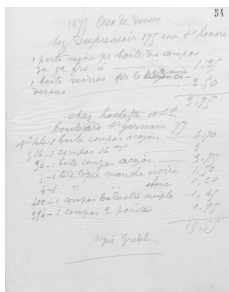

[Accueil](#)[Revenir à l'accueil](#)[Collection](#)[Correspondance active de Marie Moret](#)[Collection Moret](#) [Registre de copies de lettres envoyées_CNAM FG 41 (1)](#)[Item](#)[Prix de dessin, 1875](#)[Fichier](#)[Grebel à Dupressoir, 1875](#)

Grebel à Dupressoir, 1875

Informations sur l'édition numérique

ÉditeurÉquipe du projet FamiliLettres (Famelistère de Guise - CNAM) & Projet EMAN (UMR Thalim, CNRS-ENS-Sorbonne Nouvelle)

Mentions légalesFamelistère de Guise et Bibliothèque centrale du CNAM ; projet EMAN (Thalim, CNRS-ENS-Sorbonne nouvelle). Licence Creative Commons Attribution - Partage à l'Identique 3.0 (CC BY-SA 3.0 FR).

Informations sur le fichier

Nom original : 0058.T.54r.jpg

Lien vers le [fichier](#)

Extension : image/jpeg

Poids : 0.3 Mo


Informations

SourceFG 41 (1)

Lieu de conservationBibliothèque centrale du Conservatoire national des arts et métiers, Paris

Comment citer cette page

Grebel à Dupressoir, 1875, Bibliothèque centrale du Conservatoire national des arts et métiers, Paris, FG 41 (1), consulté le {date-consulte} sur la plate-forme EMAN : <https://eman-archives.org/Famililettres/files/show/8237>

Fichier créé par [Équipe du projet FamiliLettres](#)Fichier créé le 07/04/2022 Dernière modification le 25/01/2023