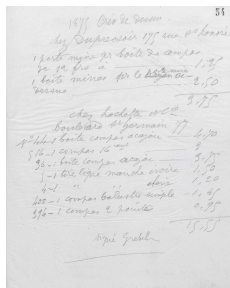

[Accueil](#)[Revenir à l'accueil](#)[Collection](#)[Correspondance active de Marie Moret](#)[Collection Moret_Registre de copies de lettres envoyées_CNAM FG 41](#)
(1)ItemPrix de dessin chez Hachette et Cie, 1875FichierGrebel à Hachette et Cie, 1875

Grebel à Hachette et Cie, 1875

Informations sur l'édition numérique

ÉditeurÉquipe du projet FamiliLettres (Famelistère de Guise - CNAM) & Projet EMAN (UMR Thalim, CNRS-ENS-Sorbonne Nouvelle)
Mentions légalesFamelistère de Guise et Bibliothèque centrale du CNAM ; projet EMAN (Thalim, CNRS-ENS-Sorbonne nouvelle). Licence Creative Commons Attribution - Partage à l'Identique 3.0 (CC BY-SA 3.0 FR).

Informations sur le fichier

Nom original : 0058.T.54r.jpg

Lien vers le [fichier](#)

Extension : image/jpeg

Poids : 0.3 Mo


Informations

SourceFG 41 (1)

Lieu de conservationBibliothèque centrale du Conservatoire national des arts et métiers, Paris

Comment citer cette page

Grebel à Hachette et Cie, 1875, Bibliothèque centrale du Conservatoire national des arts et métiers, Paris, FG 41 (1), consulté le {date-consulte} sur la plate-forme EMAN : <https://eman-archives.org/Famililettres/files/show/8238>

Fichier créé par [Équipe du projet FamiliLettres](#)Fichier créé le 07/04/2022 Dernière modification le 25/01/2023