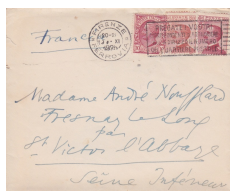

[Accueil](#)[Revenir à l'accueil](#)[Collection](#)[Correspondance de Vernon Lee \(Violet Paget, 1856-1935\)](#)[Collection](#)[Lettres rédigées par Vernon Lee \(Violet Paget\) - 1856-1935](#)[Collection](#)[1925](#)[Item](#)[Lettre de Vernon Lee à Berthe Noufflard - 7 novembre 1925](#)[Fichier](#)[\[Sans titre\]](#)

## Informations sur le fichier

Nom original : VLtoBN-7 Novembre 1925- enveloppe recto.jpeg

Lien vers le [fichier](#)

Extension : image/jpeg

Poids : 0.45 Mo
