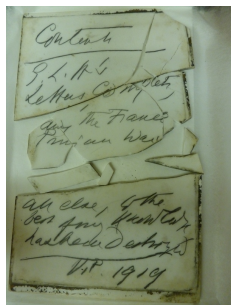

[Accueil](#)[Revenir à l'accueil](#)[Collection](#)[Photographies et objets](#)[Item](#)[Eugene Lee-Hamilton: lettres détruites](#)[Fichier](#)[\[Sans titre\]](#)

Éditeur Holographical-Lee, Sophie Geoffroy, Université de La Réunion ; projet EMAN (Thalim, ENS-CNRS-Sorbonne nouvelle)

Informations sur le fichier

Nom original : destruction ELH papers.jpg

Lien vers le [fichier](#)

Extension : image/jpeg

Poids : 2.84 Mo


Comment citer cette page

, , . Holographical-Lee, Sophie Geoffroy, Université de La Réunion ; projet EMAN (Thalim, ENS-CNRS-Sorbonne nouvelle). Consulté le 22/12/2024 sur la plate-forme EMAN : <https://eman-archives.org/HoL/files/show/9989>