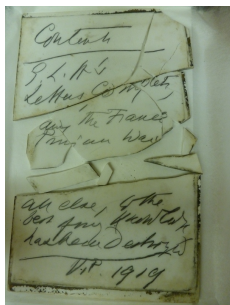

[Accueil](#)[Revenir à l'accueil](#)[Collection](#)[Photographies et objets](#)[Item](#)[Eugene Lee-Hamilton: lettres détruites](#)[Fichier](#)[\[Sans titre\]](#)

Éditeur Holographical-Lee, Sophie Geoffroy, Université de La Réunion ; projet EMAN (Thalim, ENS-CNRS-Sorbonne nouvelle)

## Informations sur le fichier

Nom original : destruction ELH papers.jpg

Lien vers le [fichier](#)

Extension : image/jpeg

Poids : 2.84 Mo
