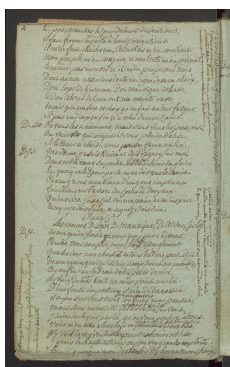

[Accueil](#)[Revenir à l'accueil](#)[CollectionThéâtre](#)[CollectionThéâtre 2 \(Bibliothèque municipale Albert-Legendre, Laval\)](#)[CollectionThéâtre Série 4 :](#)
[MANUSCRIT42_INV32016Item](#)[Dom Sanche d'AragonFichier](#)[Sans titre]

Informations sur le fichier

Nom original : MANUSCRIT42_INV32016_Page_104.jpg

Lien vers le [fichier](#)

Extension : image/jpeg

Poids : 0.7 Mo


Fichier créé par [Bénédicte Obitz-Lumbroso](#)Fichier créé le 09/08/2022 Dernière modification le 20/11/2024