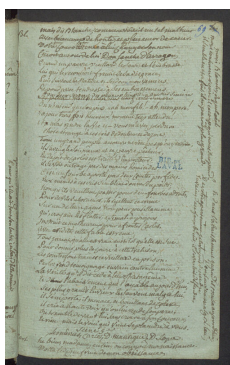

[Accueil](#)[Revenir à l'accueil](#)[CollectionThéâtre](#)[CollectionThéâtre 2 \(Bibliothèque municipale Albert-Legendre, Laval\)](#)[CollectionThéâtre Série 4 :](#)
[MANUSCRIT42_INV32016ItemDom Sanche d'AragonFichier](#)[Sans titre]

Informations sur le fichier

Nom original : MANUSCRIT42_INV32016_Page_141.jpg

Lien vers le [fichier](#)

Extension : image/jpeg

Poids : 0.69 Mo


Fichier créé par [Bénédicte Obitz-Lumbroso](#)Fichier créé le 09/08/2022 Dernière modification le 20/11/2024