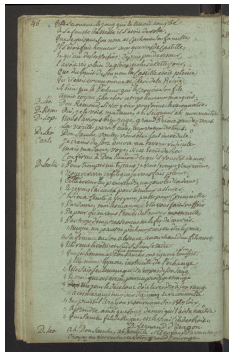

[Accueil](#)[Revenir à l'accueil](#)[CollectionThéâtre](#)[CollectionThéâtre 2 \(Bibliothèque municipale Albert-Legendre, Laval\)](#)[CollectionThéâtre Série 4 :](#)
[MANUSCRIT42_INV32016ItemDom Sanche d'AragonFichier](#)[Sans titre]

Informations sur le fichier

Nom original : MANUSCRIT42_INV32016_Page_146.jpg

Lien vers le [fichier](#)

Extension : image/jpeg

Poids : 0.74 Mo


Fichier créé par [Bénédicte Obitz-Lumbroso](#)Fichier créé le 09/08/2022 Dernière modification le 20/11/2024