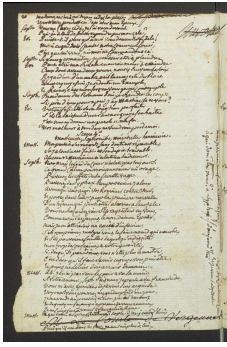

[Accueil](#)[Revenir à l'accueil](#)[CollectionThéâtre](#)[CollectionThéâtre 2 \(Bibliothèque municipale Albert-Legendre, Laval\)](#)[CollectionThéâtre Série 4 : MANUSCRIT42\\_INV32016ItemSophonisbeFichier](#)[Sans titre]

## Informations sur le fichier

Nom original : MANUSCRIT42\_INV32016\_Page\_666.jpg

Lien vers le [fichier](#)

Extension : image/jpeg

Poids : 0.69 Mo


Fichier créé par [Bénédicte Obitz-Lumbroso](#)Fichier créé le 10/08/2022 Dernière modification le 26/11/2024