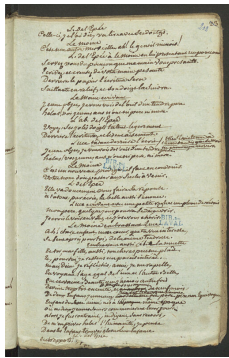

[Accueil](#)[Revenir à l'accueil](#)[Collection Théâtre](#)[Collection Théâtre 2 \(Bibliothèque municipale Albert-Legendre, Laval\)](#)[Collection Théâtre Série 3 : MANUSCRIT41_INV32015](#)[Item](#)[Le Peintre Le Moine](#)[Fichier](#)[Sans titre]

Informations sur le fichier

Nom original : MANUSCRIT41_INV32015_Page_405.jpg

Lien vers le [fichier](#)

Extension : image/jpeg

Poids : 0.82 Mo


Fichier créé par [Bénédicte Obitz-Lumbroso](#) Fichier créé le 10/08/2022 Dernière modification le 06/02/2024