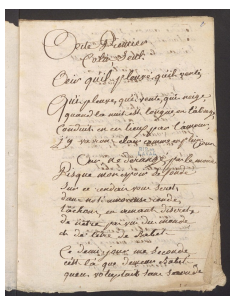

[Accueil](#)[Revenir à l'accueil](#)[Collection Théâtre](#)[Collection Théâtre 2 \(Bibliothèque municipale Albert-Legendre, Laval\)](#)[Collection Théâtre Série 2 :](#)
[MANUSCRIT40_INV32023Item](#)[Le Sabot perdu](#)[Fichier](#)[\[Sans titre\]](#)

Informations sur le fichier

Nom original : MANUSCRIT40_INV32023_Page_070.jpg

Lien vers le [fichier](#)

Extension : image/jpeg

Poids : 0.32 Mo


Fichier créé par [Bénédicte Obitz-Lumbroso](#) Fichier créé le 10/08/2022 Dernière modification le 06/02/2024