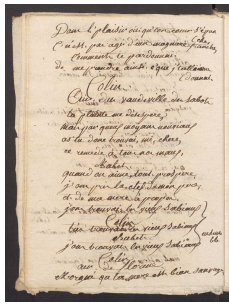

[Accueil](#)[Revenir à l'accueil](#)[CollectionThéâtre](#)[CollectionThéâtre 2 \(Bibliothèque municipale Albert-Legendre, Laval\)](#)[CollectionThéâtre Série 2 :](#)  
[MANUSCRIT40\\_INV32023Item](#)[Le Sabot perdu](#)[Fichier](#)[\[Sans titre\]](#)

## Informations sur le fichier

Nom original : MANUSCRIT40\_INV32023\_Page\_077.jpg

Lien vers le [fichier](#)

Extension : image/jpeg

Poids : 0.34 Mo


Fichier créé par [Bénédicte Obitz-Lumbroso](#) Fichier créé le 10/08/2022 Dernière modification le 06/02/2024