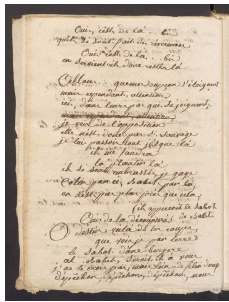

[Accueil](#)[Revenir à l'accueil](#)[Collection Théâtre](#)[Collection Théâtre 2 \(Bibliothèque municipale Albert-Legendre, Laval\)](#)[Collection Théâtre Série 2 :](#)
[MANUSCRIT40_INV32023](#)[Item](#)[Le Sabot perdu](#)[Fichier](#)[\[Sans titre\]](#)

Informations sur le fichier

Nom original : MANUSCRIT40_INV32023_Page_081.jpg

Lien vers le [fichier](#)

Extension : image/jpeg

Poids : 0.35 Mo


Fichier créé par [Bénédicte Obitz-Lumbroso](#) Fichier créé le 10/08/2022 Dernière modification le 06/02/2024