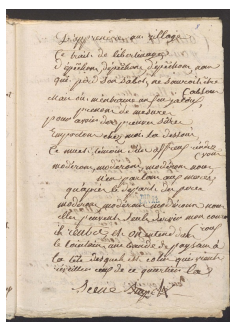

[Accueil](#)[Revenir à l'accueil](#)[Collection Théâtre](#)[Collection Théâtre 2 \(Bibliothèque municipale Albert-Legendre, Laval\)](#)[Collection Théâtre Série 2 :](#)
[MANUSCRIT40_INV32023Item](#)[Le Sabot perdu](#)[Fichier](#)[\[Sans titre\]](#)

Informations sur le fichier

Nom original : MANUSCRIT40_INV32023_Page_082.jpg

Lien vers le [fichier](#)

Extension : image/jpeg

Poids : 0.32 Mo


Fichier créé par [Bénédicte Obitz-Lumbroso](#) Fichier créé le 10/08/2022 Dernière modification le 06/02/2024