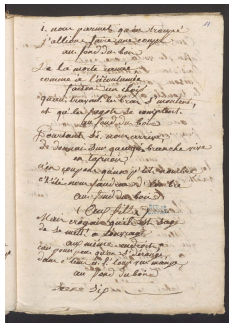

[Accueil](#)[Revenir à l'accueil](#)[CollectionThéâtre](#)[CollectionThéâtre 2 \(Bibliothèque municipale Albert-Legendre, Laval\)](#)[CollectionThéâtre Série 2 :](#)
[MANUSCRIT40_INV32023Item](#)[Le Sabot perdu](#)[Fichier](#)[\[Sans titre\]](#)

Informations sur le fichier

Nom original : MANUSCRIT40_INV32023_Page_088.jpg

Lien vers le [fichier](#)

Extension : image/jpeg

Poids : 0.31 Mo


Fichier créé par [Bénédicte Obitz-Lumbroso](#) Fichier créé le 10/08/2022 Dernière modification le 06/02/2024