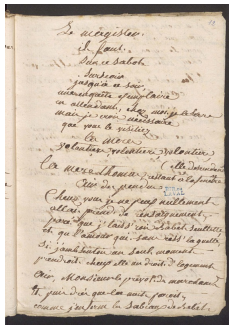

[Accueil](#)[Revenir à l'accueil](#)[Collection Théâtre](#)[Collection Théâtre 2 \(Bibliothèque municipale Albert-Legendre, Laval\)](#)[Collection Théâtre Série 2 :](#)
[MANUSCRIT40_INV32023Item](#)[Le Sabot perdu](#)[Fichier](#)[\[Sans titre\]](#)

Informations sur le fichier

Nom original : MANUSCRIT40_INV32023_Page_090.jpg

Lien vers le [fichier](#)

Extension : image/jpeg

Poids : 0.3 Mo


Fichier créé par [Bénédicte Obitz-Lumbroso](#) Fichier créé le 10/08/2022 Dernière modification le 06/02/2024