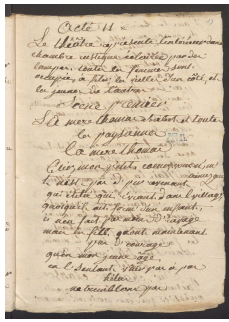

[Accueil](#)[Revenir à l'accueil](#)[Collection Théâtre](#)[Collection Théâtre 2 \(Bibliothèque municipale Albert-Legendre, Laval\)](#)[Collection Théâtre Série 2 :](#)  
[MANUSCRIT40\\_INV32023Item](#)[Le Sabot perdu](#)[Fichier](#)[\[Sans titre\]](#)

## Informations sur le fichier

Nom original : MANUSCRIT40\_INV32023\_Page\_092.jpg

Lien vers le [fichier](#)

Extension : image/jpeg

Poids : 0.3 Mo


Fichier créé par [Bénédicte Obitz-Lumbroso](#) Fichier créé le 10/08/2022 Dernière modification le 06/02/2024