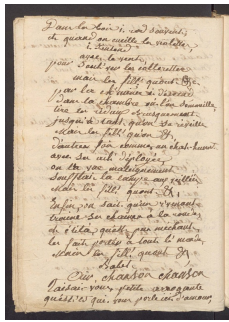

[Accueil](#)[Revenir à l'accueil](#)[CollectionThéâtre](#)[CollectionThéâtre 2 \(Bibliothèque municipale Albert-Legendre, Laval\)](#)[CollectionThéâtre Série 2 :](#)
[MANUSCRIT40_INV32023Item](#)[Le Sabot perdu](#)[Fichier](#)[\[Sans titre\]](#)

Informations sur le fichier

Nom original : MANUSCRIT40_INV32023_Page_093.jpg

Lien vers le [fichier](#)

Extension : image/jpeg

Poids : 0.32 Mo


Fichier créé par [Bénédicte Obitz-Lumbroso](#) Fichier créé le 10/08/2022 Dernière modification le 06/02/2024