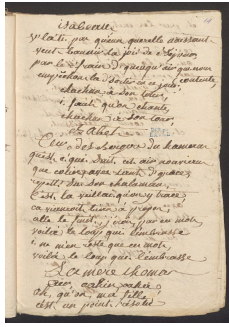

[Accueil](#)[Revenir à l'accueil](#)[Collection Théâtre](#)[Collection Théâtre 2 \(Bibliothèque municipale Albert-Legendre, Laval\)](#)[Collection Théâtre Série 2 :](#)
[MANUSCRIT40_INV32023Item](#)[Le Sabot perdu](#)[Fichier](#)[\[Sans titre\]](#)

Informations sur le fichier

Nom original : MANUSCRIT40_INV32023_Page_094.jpg

Lien vers le [fichier](#)

Extension : image/jpeg

Poids : 0.3 Mo


Fichier créé par [Bénédicte Obitz-Lumbroso](#) Fichier créé le 10/08/2022 Dernière modification le 06/02/2024