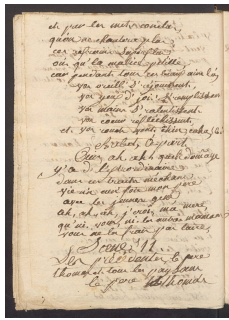

## Informations sur le fichier

Nom original : MANUSCRIT40\_INV32023\_Page\_095.jpg

Lien vers le [fichier](#)

Extension : image/jpeg

Poids : 0.32 Mo


Fichier créé par [Bénédicte Obitz-Lumbroso](#) Fichier créé le 10/08/2022 Dernière modification le 06/02/2024