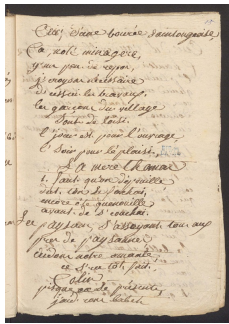

[Accueil](#)[Revenir à l'accueil](#)[Collection Théâtre](#)[Collection Théâtre 2 \(Bibliothèque municipale Albert-Legendre, Laval\)](#)[Collection Théâtre Série 2 :](#)  
[MANUSCRIT40\\_INV32023Item](#)[Le Sabot perdu](#)[Fichier](#)[\[Sans titre\]](#)

## Informations sur le fichier

Nom original : MANUSCRIT40\_INV32023\_Page\_096.jpg

Lien vers le [fichier](#)

Extension : image/jpeg

Poids : 0.29 Mo


Fichier créé par [Bénédicte Obitz-Lumbroso](#) Fichier créé le 10/08/2022 Dernière modification le 06/02/2024