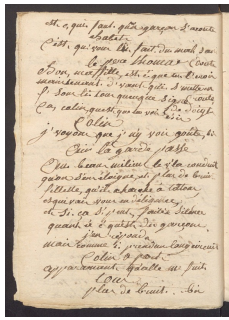

[Accueil](#)[Revenir à l'accueil](#)[Collection Théâtre](#)[Collection Théâtre 2 \(Bibliothèque municipale Albert-Legendre, Laval\)](#)[Collection Théâtre Série 2 :](#)
[MANUSCRIT40_INV32023Item](#)[Le Sabot perdu](#)[Fichier](#)[\[Sans titre\]](#)

Informations sur le fichier

Nom original : MANUSCRIT40_INV32023_Page_103.jpg

Lien vers le [fichier](#)

Extension : image/jpeg

Poids : 0.32 Mo


Fichier créé par [Bénédicte Obitz-Lumbroso](#) Fichier créé le 10/08/2022 Dernière modification le 06/02/2024