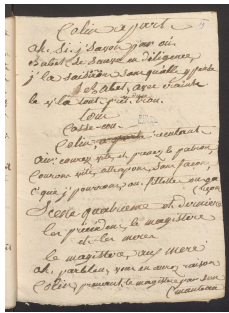

[Accueil](#)[Revenir à l'accueil](#)[Collection Théâtre](#)[Collection Théâtre 2 \(Bibliothèque municipale Albert-Legendre, Laval\)](#)[Collection Théâtre Série 2 :](#)
[MANUSCRIT40_INV32023ItemLe Sabot perduFichier\[Sans titre\]](#)

Informations sur le fichier

Nom original : MANUSCRIT40_INV32023_Page_104.jpg

Lien vers le [fichier](#)

Extension : image/jpeg

Poids : 0.29 Mo


Fichier créé par [Bénédicte Obitz-Lumbroso](#) Fichier créé le 10/08/2022 Dernière modification le 06/02/2024