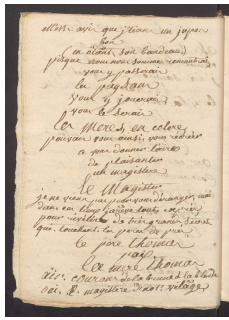

[Accueil](#)[Revenir à l'accueil](#)[Collection Théâtre](#)[Collection Théâtre 2 \(Bibliothèque municipale Albert-Legendre, Laval\)](#)[Collection Théâtre Série 2 :](#)  
[MANUSCRIT40\\_INV32023Item](#)[Le Sabot perdu](#)[Fichier](#)[\[Sans titre\]](#)

## Informations sur le fichier

Nom original : MANUSCRIT40\_INV32023\_Page\_105.jpg

Lien vers le [fichier](#)

Extension : image/jpeg

Poids : 0.29 Mo


Fichier créé par [Bénédicte Obitz-Lumbroso](#) Fichier créé le 10/08/2022 Dernière modification le 06/02/2024