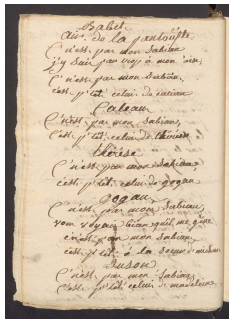

[Accueil](#)[Revenir à l'accueil](#)[Collection Théâtre](#)[Collection Théâtre 2 \(Bibliothèque municipale Albert-Legendre, Laval\)](#)[Collection Théâtre Série 2 :](#)  
[MANUSCRIT40\\_INV32023](#)[Item](#)[Le Sabot perdu](#)[Fichier](#)[\[Sans titre\]](#)

## Informations sur le fichier

Nom original : MANUSCRIT40\_INV32023\_Page\_109.jpg

Lien vers le [fichier](#)

Extension : image/jpeg

Poids : 0.3 Mo


Fichier créé par [Bénédicte Obitz-Lumbroso](#) Fichier créé le 10/08/2022 Dernière modification le 06/02/2024