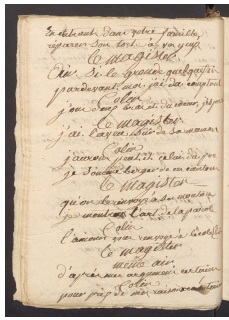

[Accueil](#)[Revenir à l'accueil](#)[Collection Théâtre](#)[Collection Théâtre 2 \(Bibliothèque municipale Albert-Legendre, Laval\)](#)[Collection Théâtre Série 2 :](#)
[MANUSCRIT40_INV32023Item](#)[Le Sabot perdu](#)[Fichier](#)[\[Sans titre\]](#)

Informations sur le fichier

Nom original : MANUSCRIT40_INV32023_Page_115.jpg

Lien vers le [fichier](#)

Extension : image/jpeg

Poids : 0.31 Mo


Fichier créé par [Bénédicte Obitz-Lumbroso](#) Fichier créé le 10/08/2022 Dernière modification le 06/02/2024