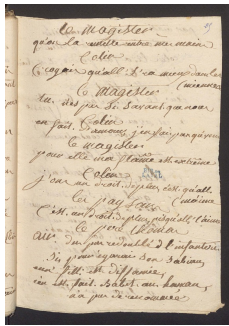

[Accueil](#)[Revenir à l'accueil](#)[Collection Théâtre](#)[Collection Théâtre 2 \(Bibliothèque municipale Albert-Legendre, Laval\)](#)[Collection Théâtre Série 2 :](#)
[MANUSCRIT40_INV32023Item](#)[Le Sabot perdu](#)[Fichier](#)[\[Sans titre\]](#)

Informations sur le fichier

Nom original : MANUSCRIT40_INV32023_Page_116.jpg

Lien vers le [fichier](#)

Extension : image/jpeg

Poids : 0.28 Mo


Fichier créé par [Bénédicte Obitz-Lumbroso](#) Fichier créé le 10/08/2022 Dernière modification le 06/02/2024