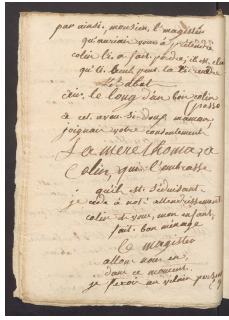

[Accueil](#)[Revenir à l'accueil](#)[Collection Théâtre](#)[Collection Théâtre 2 \(Bibliothèque municipale Albert-Legendre, Laval\)](#)[Collection Théâtre Série 2 :](#)
[MANUSCRIT40_INV32023](#)[Item](#)[Le Sabot perdu](#)[Fichier](#)[\[Sans titre\]](#)

Informations sur le fichier

Nom original : MANUSCRIT40_INV32023_Page_117.jpg

Lien vers le [fichier](#)

Extension : image/jpeg

Poids : 0.29 Mo


Fichier créé par [Bénédicte Obitz-Lumbroso](#) Fichier créé le 10/08/2022 Dernière modification le 06/02/2024