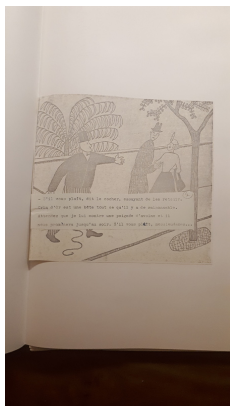

[Accueil](#)[Revenir à l'accueil](#)[Collection](#)[Euvres](#)[Item](#)[Crin d'or \(1971\)](#)[Fichier](#)[Crin d'or \(1971\)](#)

Crin d'or (1971)

Auteur(s) : Malaquais, Jean

Informations sur cette page

Date1971

LangueAnglais

SourceArchives Jean Malaquais. Harry Ransom Center (Texas)

Informations sur le fichier

Nom original : 20220425_123731.jpg

Lien vers le [fichier](#)

Extension : image/jpeg

Poids : 3.29 Mo
