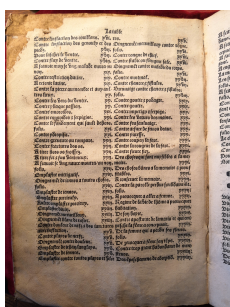

[Accueil](#)[Revenir à l'accueil](#)[Collection Trésor des pauvres](#)[Collection 1512 - Trésor des pauvres - Claude Nourry](#)[Item 1512 - Claude Nourry - Trésor des pauvres - BM Amiens](#)[Fichier 1512 - Claude Nourry - Trésor des pauvres - BM Amiens](#)

1512 - Claude Nourry - Trésor des pauvres - BM Amiens

Auteurs : Solo, Girard de

Informations sur cette page

Genre Exemple

Mentions légales Image(s) : Clichés Bibliothèques d'Amiens-Métropole

Langue Français

Dimensions : 3456 x 4608 px

Fichier créé par [Anne Réach-Ngô](#) Fichier créé le 06/08/2019 Dernière modification le 14/08/2024