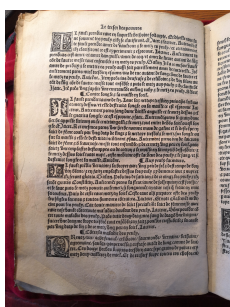

1512 - Claude Nourry - Trésor des pauvres - BM Amiens

Auteurs : Solo, Girard de

Informations sur cette page

Genre Exemple

Mentions légales Image(s) : Clichés Bibliothèques d'Amiens-Métropole

Langue Français

Dimensions : 3456 x 4608 px

Fichier créé par [Anne Réach-Ngô](#) Fichier créé le 06/08/2019 Dernière modification le 14/08/2024