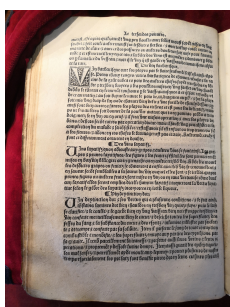

[Accueil](#)[Revenir à l'accueil](#)[Collection Trésor des pauvres](#)[Collection 1512 - Trésor des pauvres - Claude Nourry](#)[Item 1512 - Claude Nourry - Trésor des pauvres - BM Amiens](#)[Fichier 1512 - Claude Nourry - Trésor des pauvres - BM Amiens](#)

1512 - Claude Nourry - Trésor des pauvres - BM Amiens

Auteurs : Solo, Girard de

Informations sur cette page

Genre Exemple

Mentions légales Image(s) : Clichés Bibliothèques d'Amiens-Métropole

Langue Français

Source Amiens (Fr), Bibliothèques d'Amiens-Métropole, Louis-Aragon, Patrimoine RES 307 B

Format (largeur x format) 4°

Couverture Lyon

Contributeur(s) Vervent-Giraud, Sylvie (révision)

Éditeur Anne Réach-Ngô (UHA, IUF) ; EMAN (Thalim, CNRS-ENS-Sorbonne nouvelle)

Mentions légales Image(s) : Clichés Bibliothèques d'Amiens-Métropole

Mots-clés Médecine

Informations sur le fichier

Nom original : IMG_20190430_152255.jpg

Lien vers le [fichier](#)

Extension : image/jpeg

Poids : 5.77 Mo


Fichier créé par [Anne Réach-Ngô](#) Fichier créé le 06/08/2019 Dernière modification le 14/08/2024