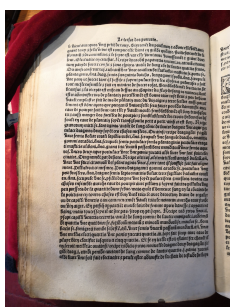

[Accueil](#)[Revenir à l'accueil](#)[Collection Trésor des pauvres](#)[Collection 1512 - Trésor des pauvres - Claude Nourry](#)[Item 1512 - Claude Nourry - Trésor des pauvres - BM Amiens](#)[Fichier 1512 - Claude Nourry - Trésor des pauvres - BM Amiens](#)

1512 - Claude Nourry - Trésor des pauvres - BM Amiens

Auteurs : Solo, Girard de

Informations sur cette page

Genre Exemple

Mentions légales Image(s) : Clichés Bibliothèques d'Amiens-Métropole

Langue Français

Source Amiens (Fr), Bibliothèques d'Amiens-Métropole, Louis-Aragon, Patrimoine RES 307 B

Format (largeur x format) 4°

Couverture Lyon

Contributeur(s) Vervent-Giraud, Sylvie (révision)

Éditeur Anne Réach-Ngô (UHA, IUF) ; EMAN (Thalim, CNRS-ENS-Sorbonne nouvelle)

Mentions légales Image(s) : Clichés Bibliothèques d'Amiens-Métropole

Mots-clés Médecine

Informations sur le fichier

Nom original : IMG_20190430_152741.jpg

Lien vers le [fichier](#)

Extension : image/jpeg

Poids : 5.61 Mo


Fichier créé par [Anne Réach-Ngô](#) Fichier créé le 06/08/2019 Dernière modification le 14/08/2024