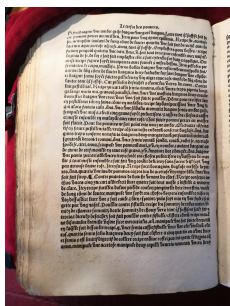

[Accueil](#)[Revenir à l'accueil](#)[Collection Trésor des pauvres](#)[Collection 1512 - Trésor des pauvres - Claude Nourry](#)[Item 1512 - Claude Nourry - Trésor des pauvres - BM Amiens](#)[Fichier 1512 - Claude Nourry - Trésor des pauvres - BM Amiens](#)

1512 - Claude Nourry - Trésor des pauvres - BM Amiens

Auteurs : Solo, Girard de

Informations sur cette page

Genre Exemple

Mentions légales Image(s) : Clichés Bibliothèques d'Amiens-Métropole

Langue Français

Source Amiens (Fr), Bibliothèques d'Amiens-Métropole, Louis-Aragon, Patrimoine RES 307 B

Format (largeur x format) 4°

Couverture Lyon

Contributeur(s) Vervent-Giraud, Sylvie (révision)

Éditeur Anne Réach-Ngô (UHA, IUF) ; EMAN (Thalim, CNRS-ENS-Sorbonne nouvelle)

Mentions légales Image(s) : Clichés Bibliothèques d'Amiens-Métropole

Mots-clés Médecine

Informations sur le fichier

Nom original : IMG_20190430_152936.jpg

Lien vers le [fichier](#)

Extension : image/jpeg

Poids : 5.39 Mo


Fichier créé par [Anne Réach-Ngô](#) Fichier créé le 06/08/2019 Dernière modification le 14/08/2024