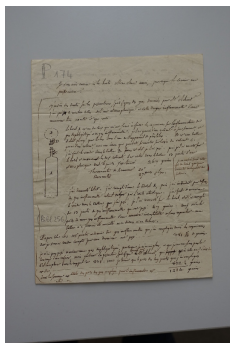

[Accueil](#)[Revenir à l'accueil](#)[Item](#)[La correspondance inédite du géomètre Gaspard Monge \(1746-1818\)](#)[Fichier](#)[\[Sans titre\]](#)

## Informations sur le fichier

Nom original : mongevandermonde.jpg

Lien vers le [fichier](#)

Extension : image/jpeg

Poids : 0.98 Mo


Fichier créé par [équipe EMAN](#) Fichier créé le 05/04/2019 Dernière modification le 02/07/2021